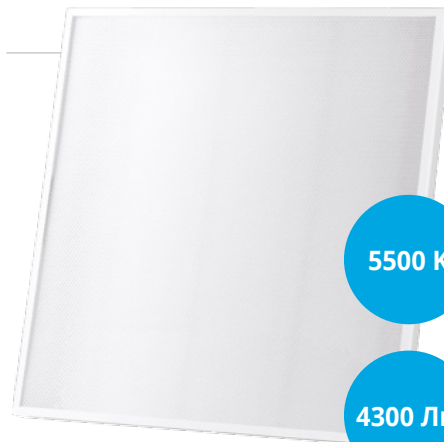

СВЕТОДИОДНЫЕ ПАНЕЛИ

36W

LPL

LPL36D01

4000 K

4000 Лм

LPL36C01

5500 K