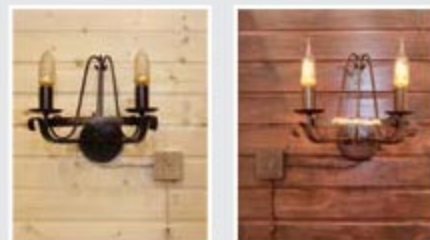

- Особый цвет колбы для эффекта «золотого» свечения
- Цветовая температура 2700 К
- Цоколь E14

Золотая витая свеча

SQ0323-0142

Золотая свеча на ветру

SQ0323-0143

Золотая витая свеча на ветру

SQ0323-0144

СВЕТИЛЬНИКИ