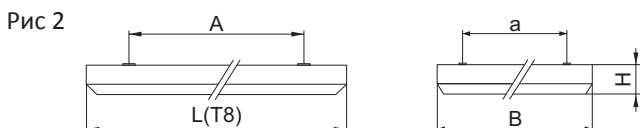

ТУ 3461-002-21660143-2014

ОБЩЕСТВЕННОЕ ОСВЕЩЕНИЕ

- КОРПУС: Сталь.
- РЕШЕТКА: Зеркальная из алюминия.
- РАССЕИВАТЕЛЬ: Пластик прозрачный или опаловый.
- ЦВЕТ: Белая порошковая краска.
- УСТАНОВКА:
- ВСТРАИВАЕМЫЙ: Светильник встраивается в подвесные потолки "Армстронг" (300x600мм, 300x1200мм, 600x600мм).
- ПОТОЛОЧНЫЙ: Крепление на монтажную поверхность.

Наименование	Рис	Размеры, мм			
		L	B	H	A (Axa)
Classic LED T8/R-218-21	1	629	295	75	595
Classic LED T8/R-236-22	1	1239	295	75	1195
Classic LED T8/R-418-23/53/83	1	629	595	75	595
Classic LED T8/S-218-21	2	625	325	75	420x220
Classic LED T8/S-236-22	2	1225	325	75	750x220
Classic LED T8/S-418-23/53/83	2	625	625	75	520x300