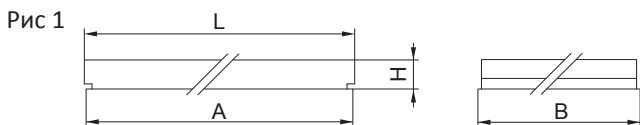

ТУ 3461-002-21660143-2014

ОБЩЕСТВЕННОЕ ОСВЕЩЕНИЕ

- КОРПУС: Сталь.
- РЕШЕТКА: Зеркальная из алюминия.
- РАССЕИВАТЕЛЬ: Пластик прозрачный или опаловый.
- ЦВЕТ: Белая порошковая краска.
- УСТАНОВКА:
- ВСТРАИВАЕМЫЙ: Светильник встраивается в подвесные потолки "Армстронг" (300x600мм, 300x1200мм, 600x600мм).
- ПОТОЛОЧНЫЙ: Крепление на монтажную поверхность.

Наименование	Рис	Размеры, мм			
		L	B	H	A (Axa)
Classic LED T8/R-218-21	1	629	295	75	595
Classic LED T8/R-236-22	1	1239	295	75	1195
Classic LED T8/R-418-23/53/83	1	629	595	75	595
Classic LED T8/S-218-21	2	625	325	75	420x220
Classic LED T8/S-236-22	2	1225	325	75	750x220
Classic LED T8/S-418-23/53/83	2	625	625	75	520x300