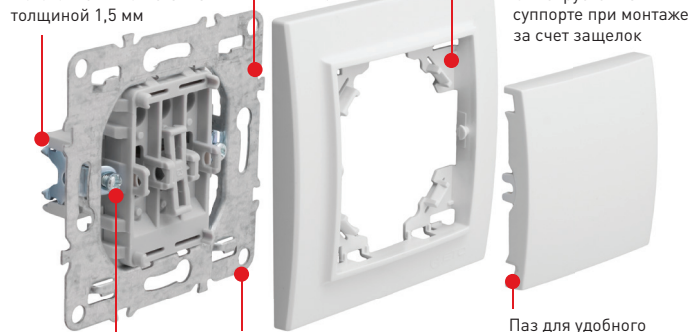

Корпус из негорючего ABS-пластика

Серия «Минск»

НОВИНКА

Экономичная серия специально разработана для комплексного обеспечения различных объектов. Конструкция и материалы специально оптимизированы для надежной и долговечной службы изделий, быстрого и удобного монтажа. Представлена механизмами как скрытой, так и открытой установки.

СКРЫТАЯ УСТАНОВКА

Распорные лапки зафиксированы и не мешают при монтаже. Изготовлены из металла толщиной 1,5 мм

Пазы на суппорте для установки механизмов в линию

Фиксируется на суппорте при монтаже за счет защелок

Выштамповки с 4 сторон для удобного подведения проводников

Универсальные винты – установку можно выполнить одной отверткой

Удобное монтажное основание для любых типов поверхностей

Компактный корпус

Качественный ABS-пластик