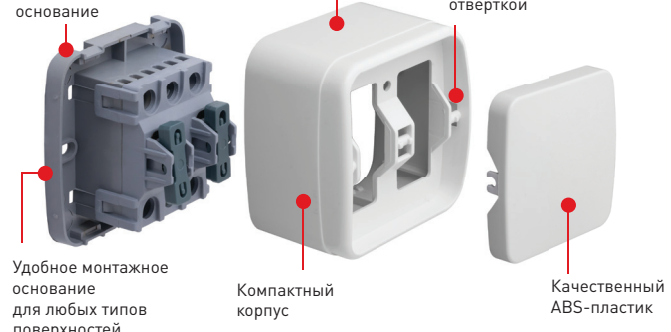

СКРЫТАЯ УСТАНОВКА

Распорные лапки зафиксированы и не мешают при монтаже. Изготовлены из металла толщиной 1,5 мм

Пазы на суппорте для установки механизмов в линию

Фиксируется на суппорте при монтаже за счет защелок

Универсальные винты – установку можно выполнить одной отверткой

Жесткий металлический суппорт не деформируется при установке

Паз для удобного демонтажа клавиш

ОТКРЫТАЯ УСТАНОВКА

Негорючее термопластиковое основание

Выштамповки с 4 сторон для удобного подведения проводников

Универсальные винты – установку можно выполнить одной отверткой

Удобное монтажное основание для любых типов поверхностей

Компактный корпус

Качественный ABS-пластик