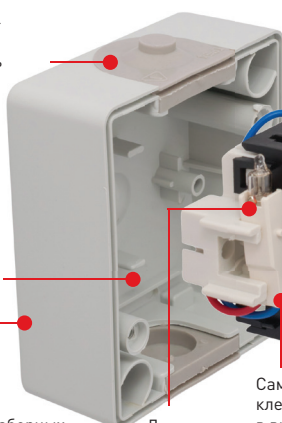

Сальники IP54 обеспечивают герметичность кабеля при вводе

Увеличенное внутреннее пространство для удобства расположения проводников

Минимальное количество разборных элементов – простой и быстрый монтаж

Возможность работы отверткой с любым шлицем