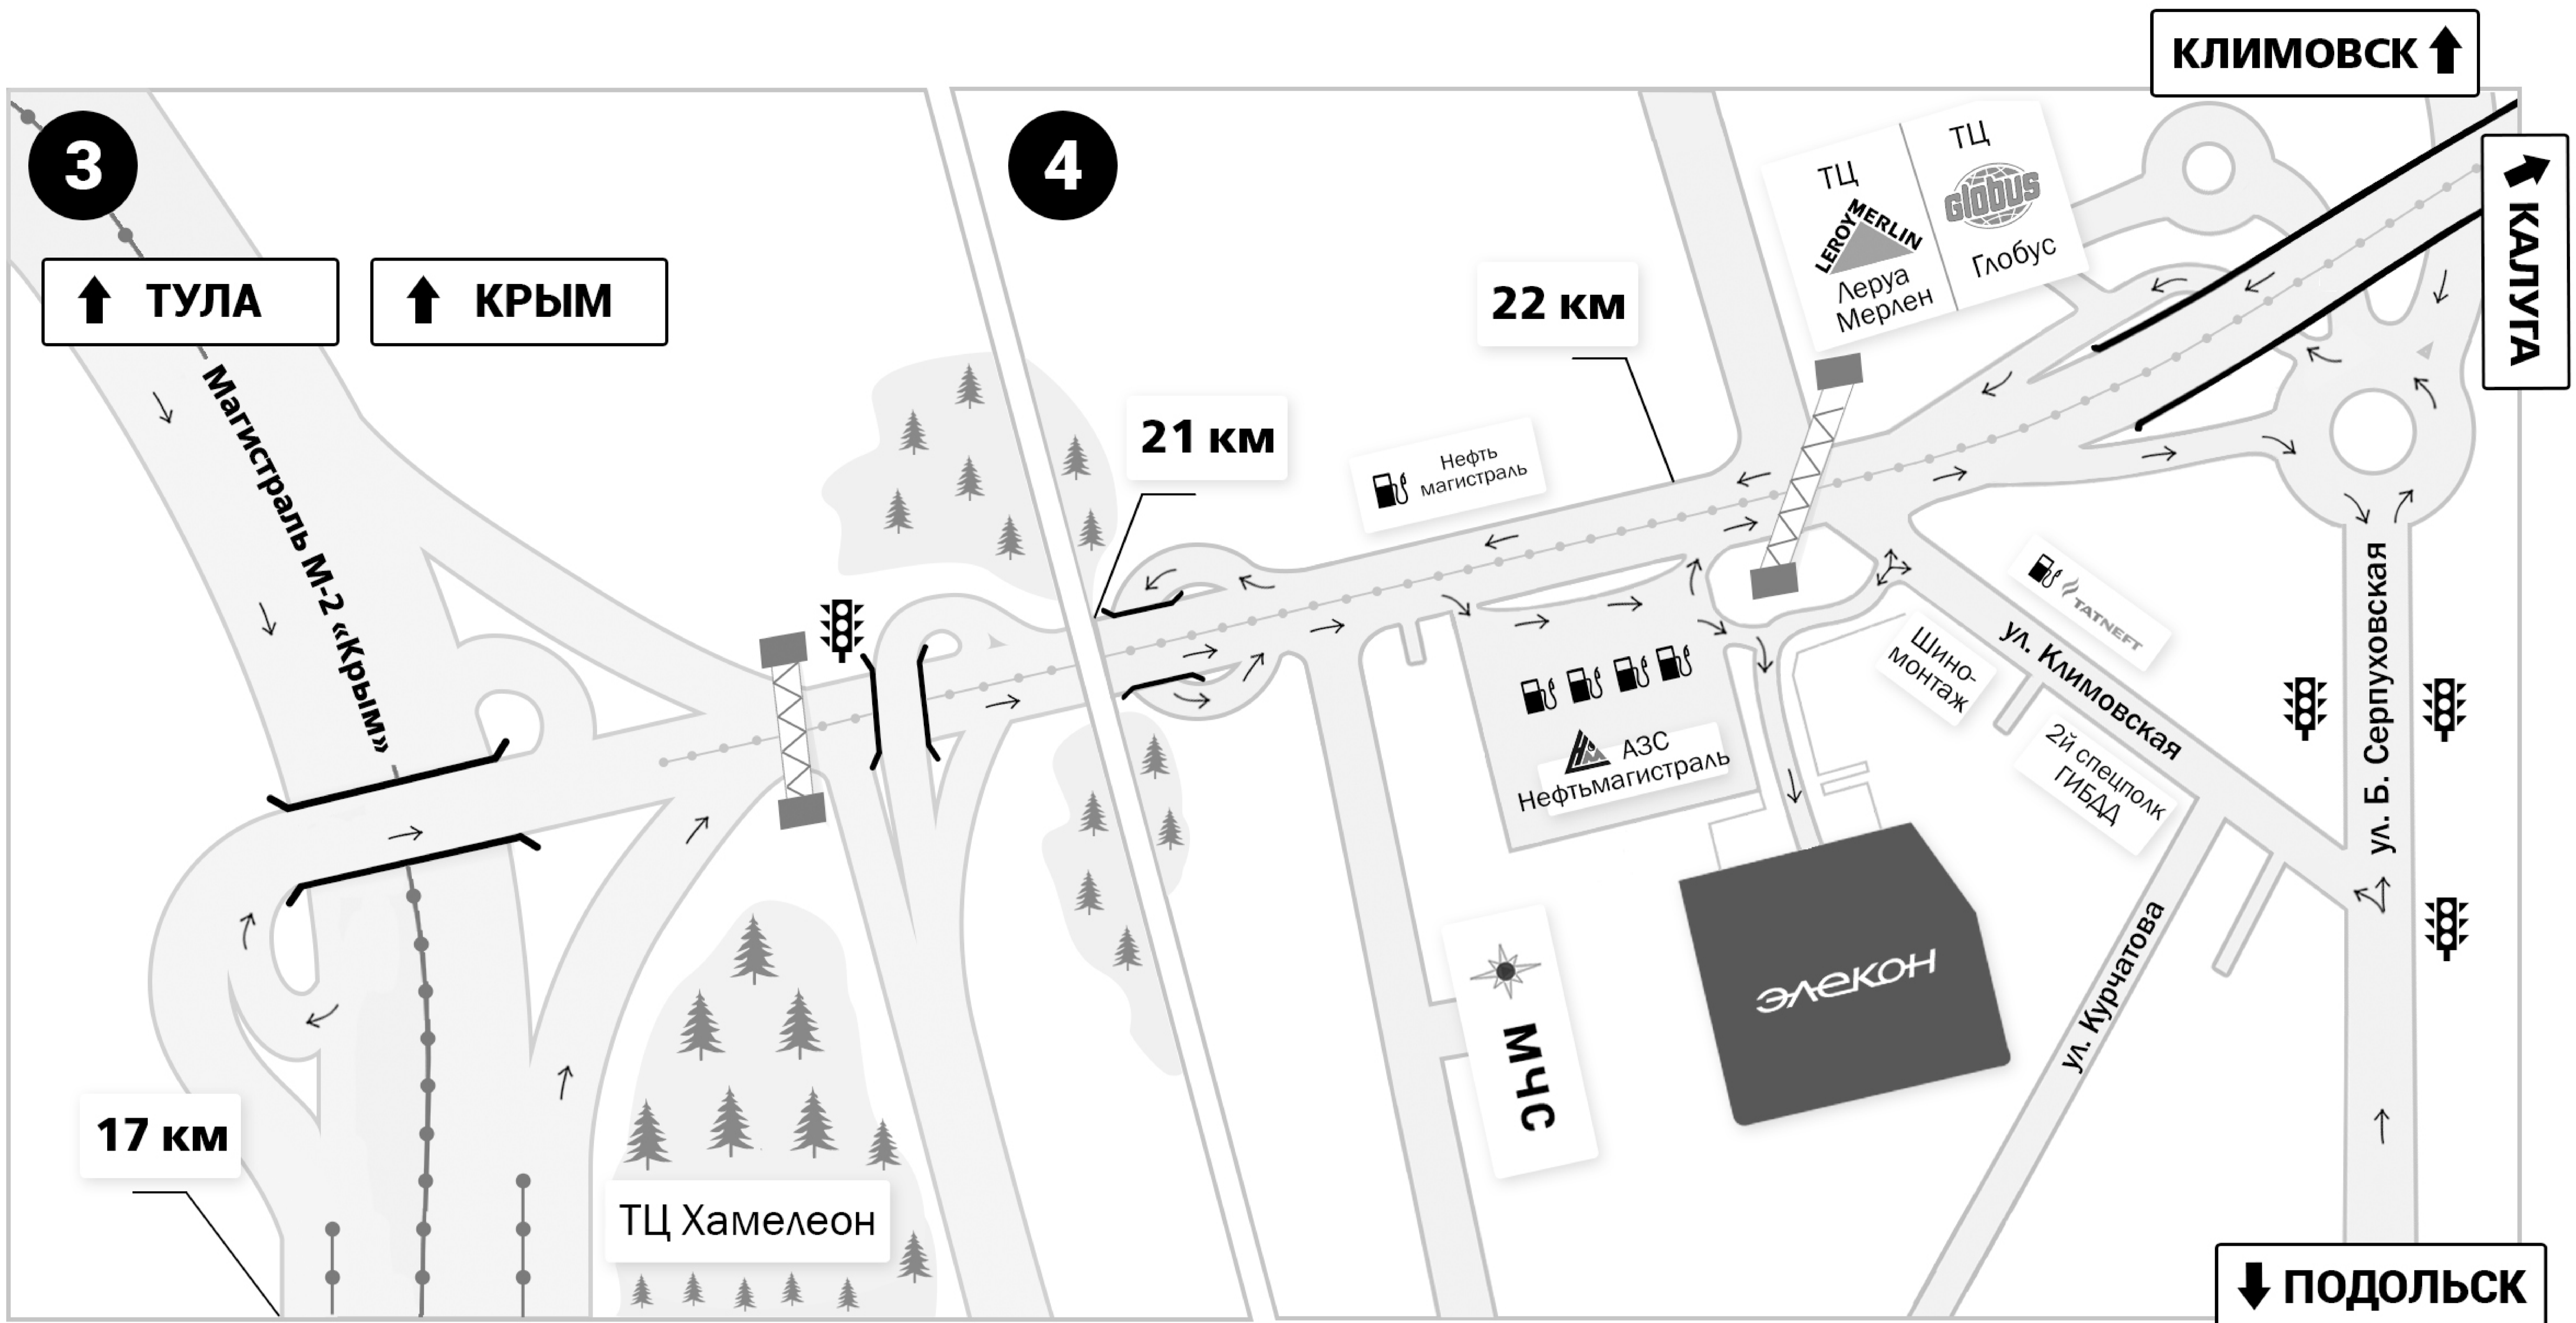

Масштабы на схеме не соблюдены!
Не показаны объекты, которые не являются ориентирами!

Схема проезда в ООО «ЭЛЕКОН»

ООО «ЭЛЕКОН»

СКЛАД И ОФИС НА ОДНОЙ ТЕРРИТОРИИ

ЧАСЫ РАБОТЫ **ОФИС 8⁰⁰–18⁰⁰ СКЛАД 8⁰⁰–17⁰⁰**

ТЕЛ/ФАКС **+7 (495) 514-22-22**

АДРЕС **г. Подольск М.о., пос. Железнодорожный, Объездная дорога, д.9**

ООО «ЭЛЕКОН» В ЯНДЕКС-КАРТАХ

ГЛОНАСС, GPS

55.392158°N

37.555283°E

Принятые обозначения:

– Светофоры

– АЗС

– АЗС Нефтьмагистраль

– Лес

10 км

– Расстояние от МКАД