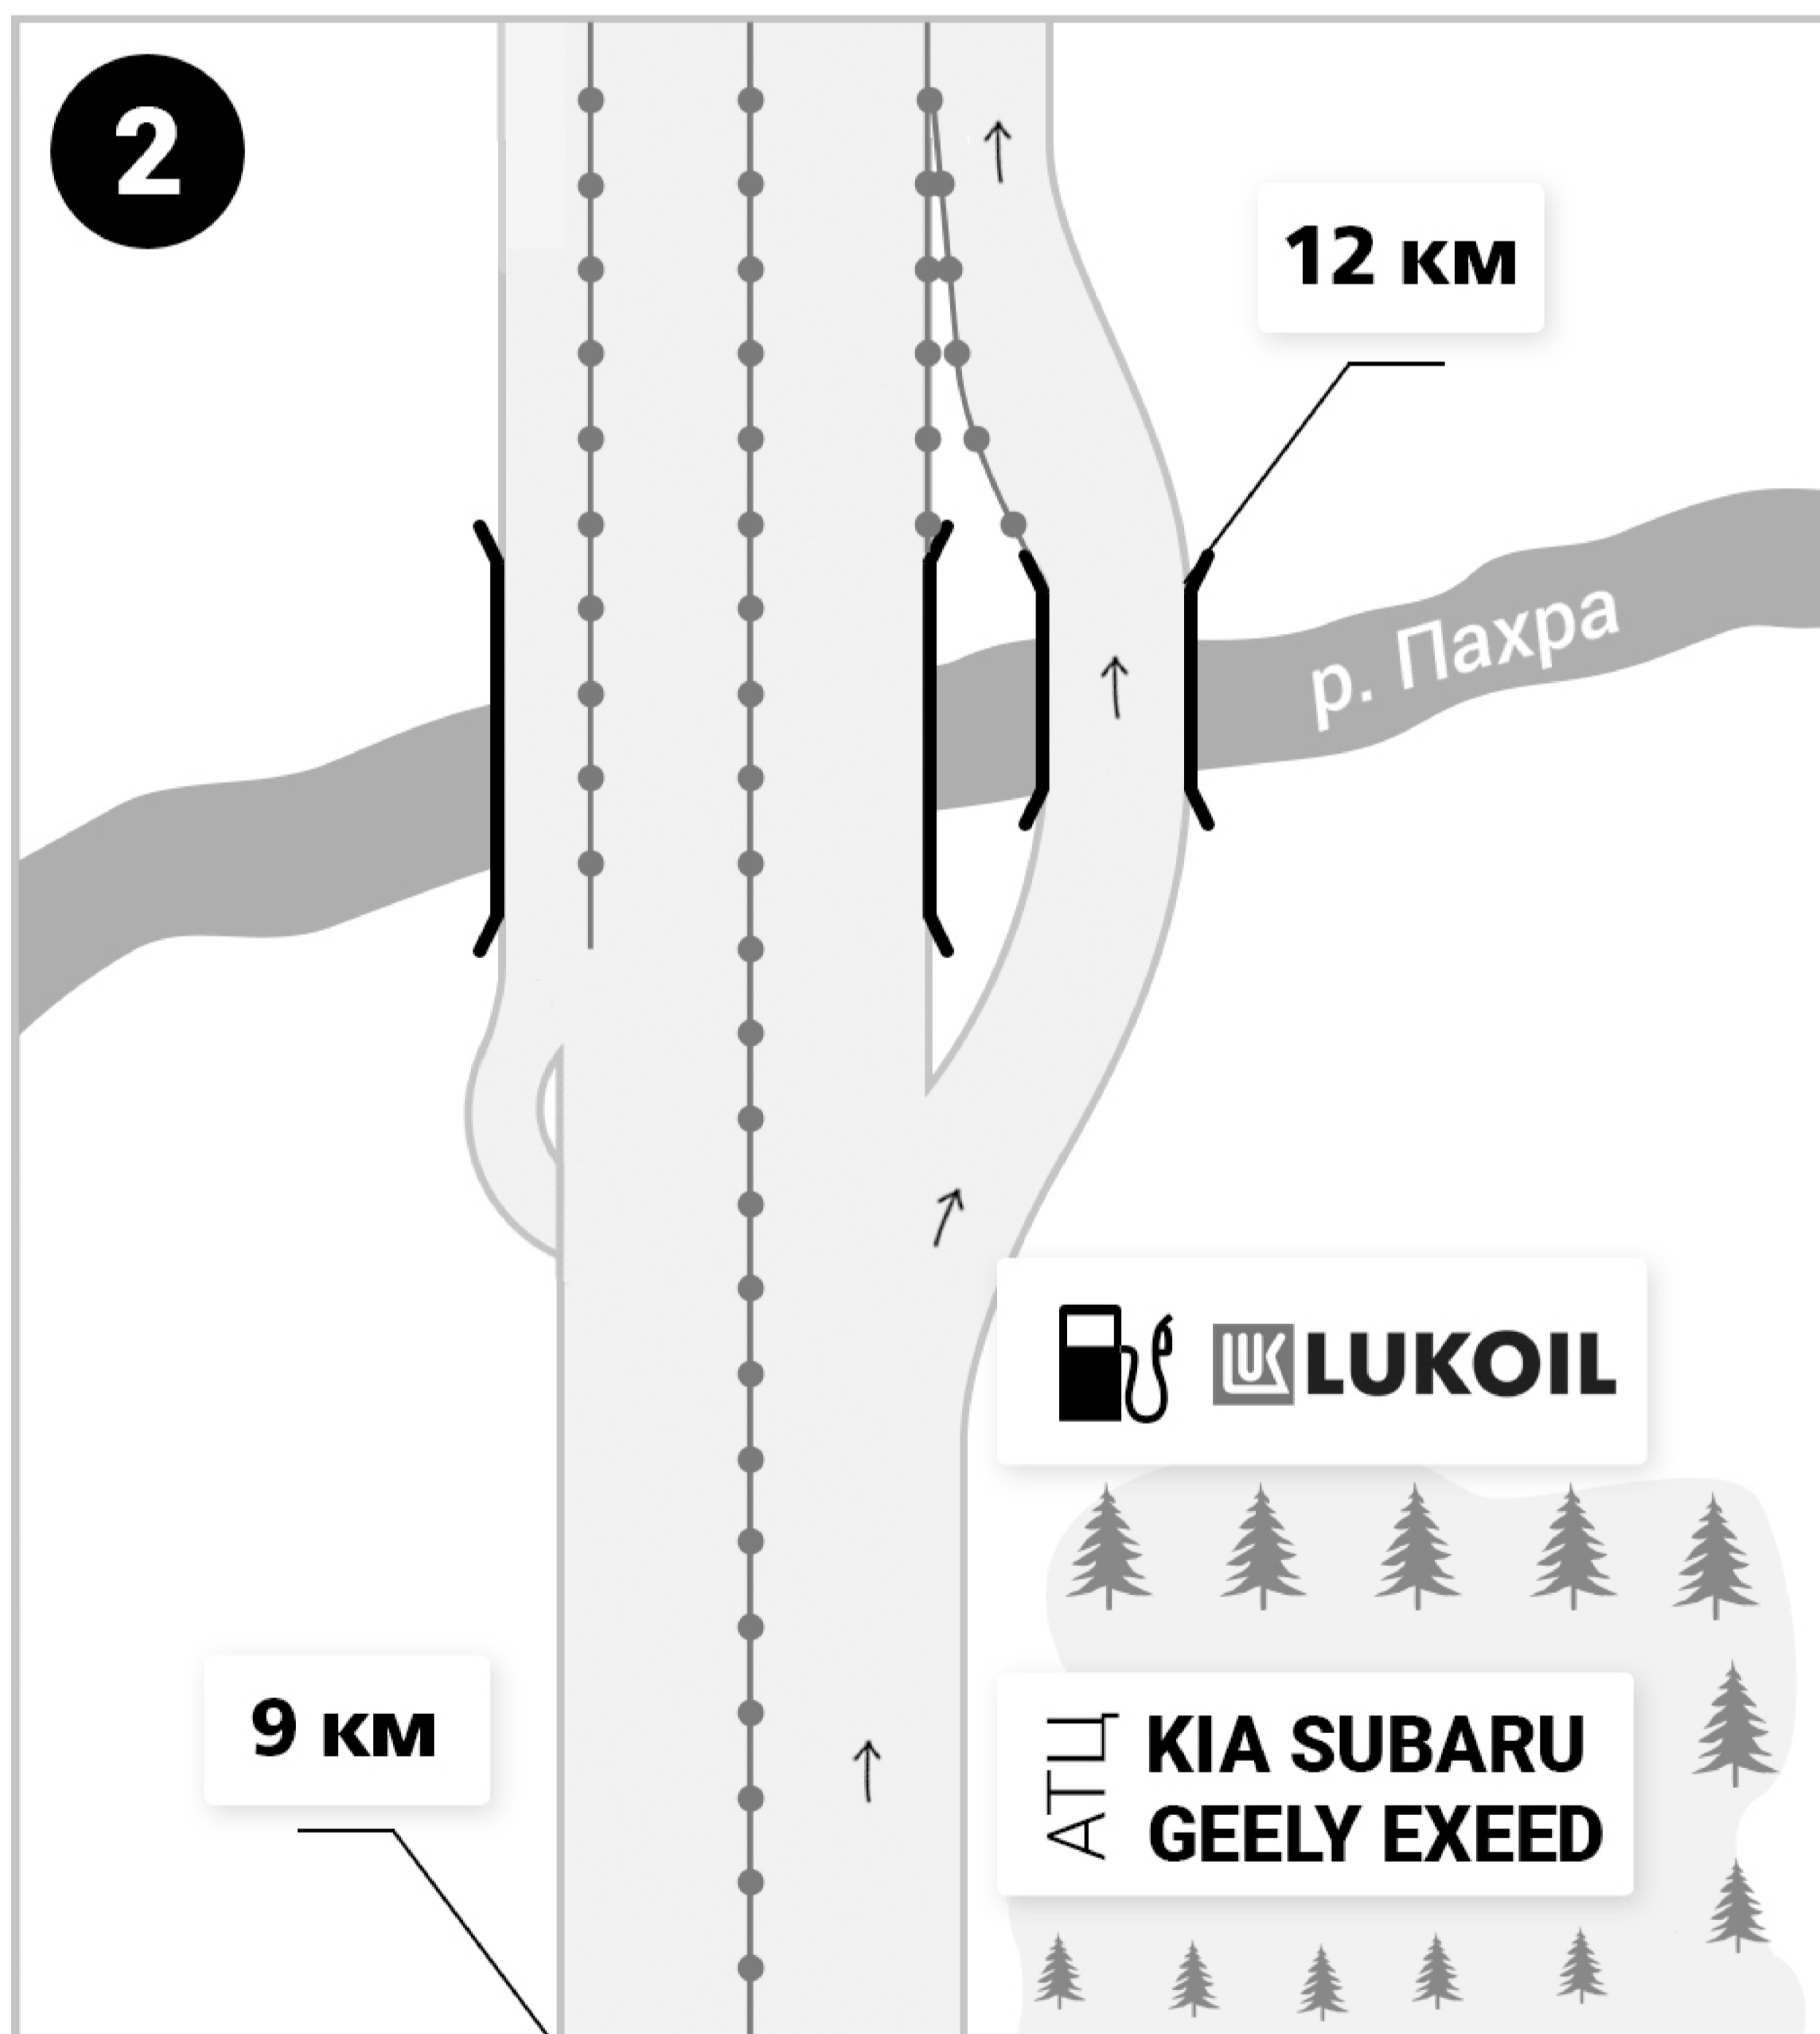

Масштабы на схеме не соблюдены!
Не показаны объекты, которые не являются ориентирами!

Схема проезда в ООО «ЭЛЕКОН»

ООО «ЭЛЕКОН»

СКЛАД И ОФИС НА ОДНОЙ ТЕРРИТОРИИ

ЧАСЫ РАБОТЫ **ОФИС 8⁰⁰–18⁰⁰ СКЛАД 8⁰⁰–17⁰⁰**

ТЕЛ/ФАКС **+7 (495) 514-22-22**

АДРЕС **г. Подольск М.о., пос. Железнодорожный, Объездная дорога, д.9**

ООО «ЭЛЕКОН» В ЯНДЕКС-КАРТАХ

ГЛОНАСС, GPS

55.392158°N

37.555283°E

Принятые обозначения:

– Светофоры

– АЗС

– АЗС Нефтьмагистраль

– Лес

10 км

– Расстояние от МКАД